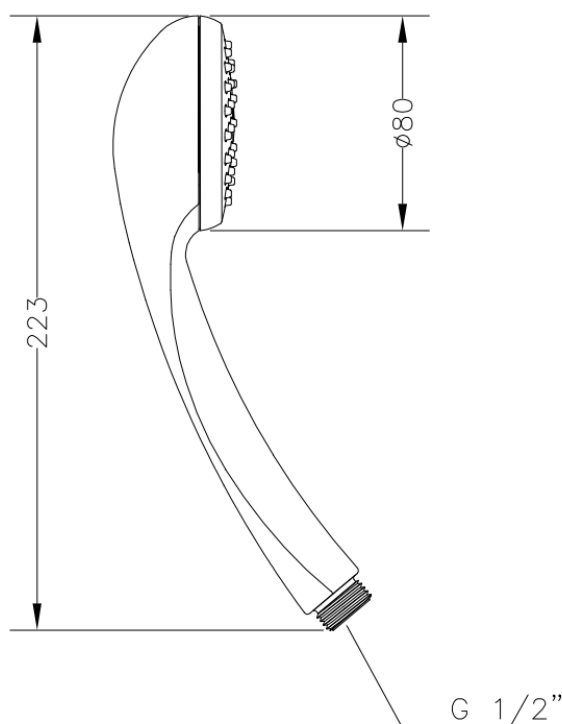

100175 45 00

DUCHA GE2 1 JET ANTICALCÁREO CROMO CHROME PLATED GE2 1 JET HAND SHOWER

Características

- 1) Realizada en ABS inyectado.
- 2) Cromado según EN248.
- 3) 1 jet anticalcáreo.
- 4) Conexión estándar G 1/2".
- 5) Caudal 9 l/min (3 bar)
- 6) Presión máxima recomendada 4 bar.

Features

- 1) Made in injected ABS.
- 2) Chrome plated according to EN248.
- 3) 1 anti-lime jet.
- 4) Standard thread G 1/2
- 5) 9 l/min water flow (3 bar)
- 6) Maximum recommended pressure:4 bar.