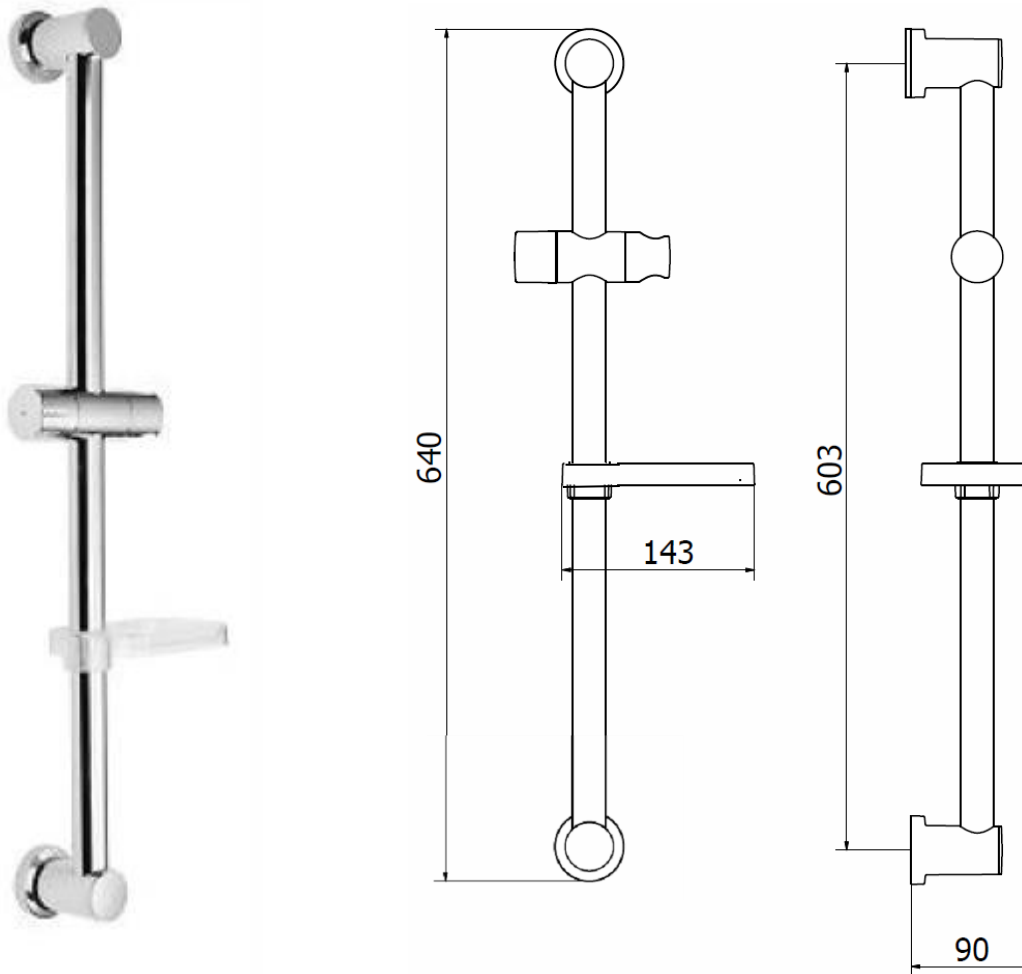

## 1638 45 BARRA DUCHA REDONDA (CAJA) ROUND SHOWER BAR (BOX)

### Características

- 1) Soportes de barra y ducha realizados en ABS.
- 2) Barra fabricada en acero inoxidable.
- 3) Cromado según EN 248.
- 4) Soporte deslizante giratorio 360°.
- 5) Soporte de ducha orientable 360°.
- 6) Dotado de tornillos de acero inoxidable y tacos de Nylon para fijación.

### Features

- 1) Bar and shower holders made in ABS.
- 2) Bar made in stainless steel.
- 3) Chrome plated according to EN 248.
- 4) Sliding holder adjustable 360°.
- 5) Shower holder adjustable 360°.
- 6) Fitted with stainless steel screws and Nylon plugs for fixation.